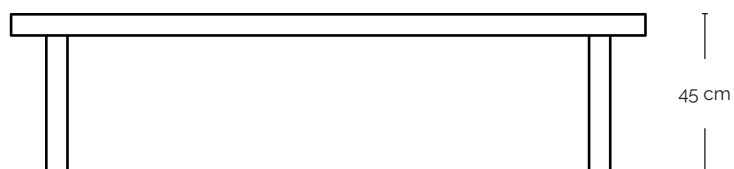

MATERIALS: Recycled azobé wood

SURFACE: Sanded

WEIGHT

180 cm long // 52 kg

240 cm long // 65 kg

300 cm long // 77 kg

Miljømerket for ansvarligt skovbrug